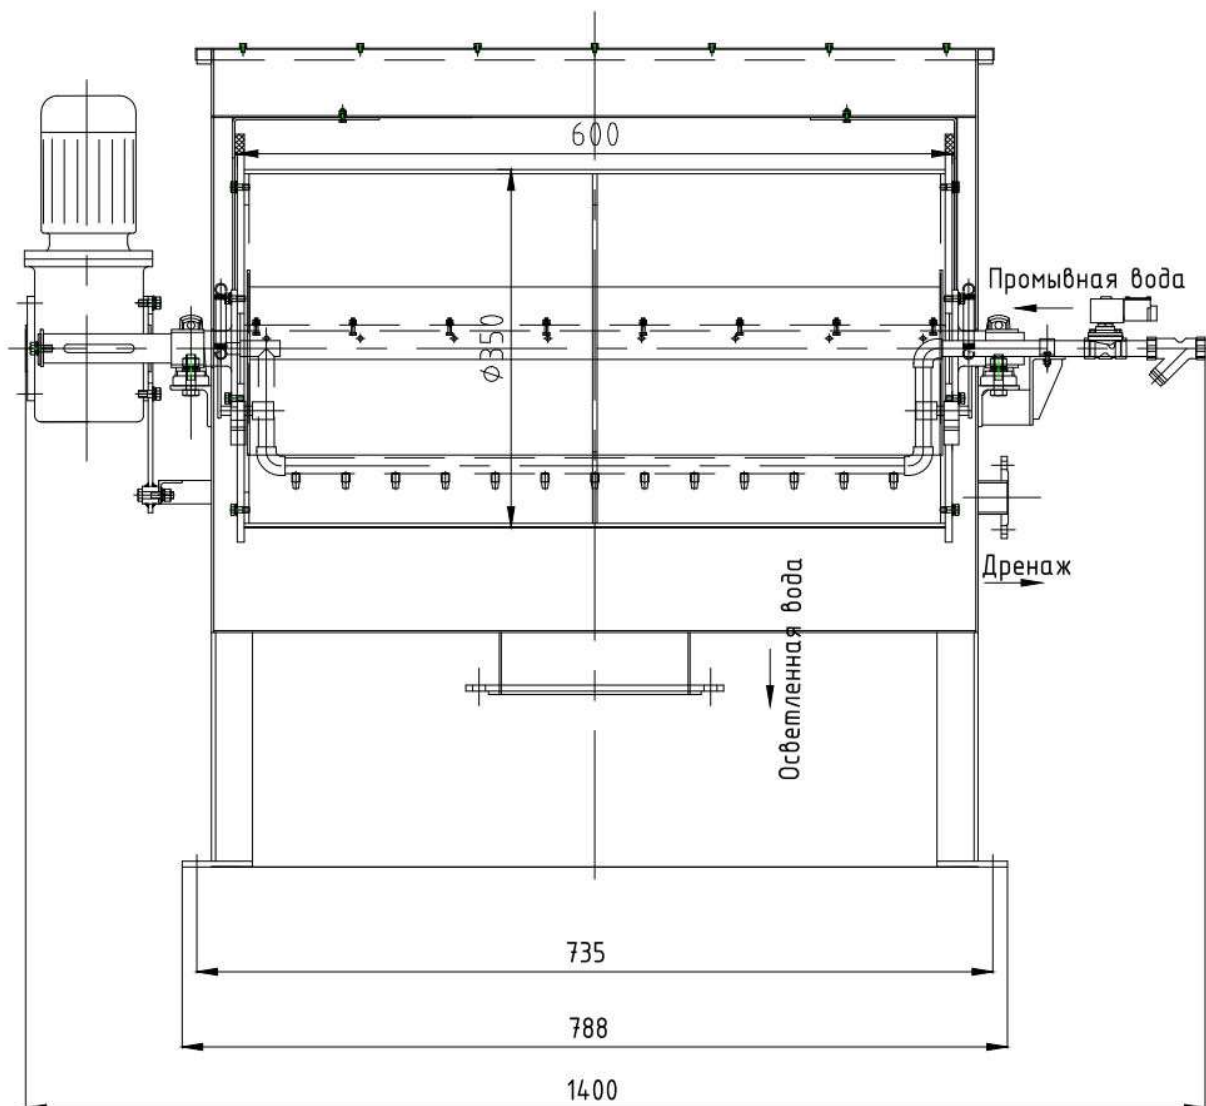

Барabanное сито HELYX МСБ

Габаритные и присоединительные размеры

Модель	Вход	Выход	Промывка	A	C	D	E	F	G	K	L	S	U
МСБ 350x600	DN100	DN150	DN15	1195	600	880	1100	620	600	540	760	765	550
МСБ 610x610	DN150	DN200	DN15	1290	610	1385	1595	950	1000	830	1085	780	945
МСБ 610x1220	DN200	DN250	DN20	1940	1220	1385	1595	950	1000	830	1085	1360	945
МСБ 610x1830	DN250	DN300	DN25	2585	1830	1385	1595	950	1000	830	1085	1970	945
МСБ 800x1830	DN300	DN350	Ду25	2620	1830	1450	1985	1200	1205	1040	1380	2000	1160