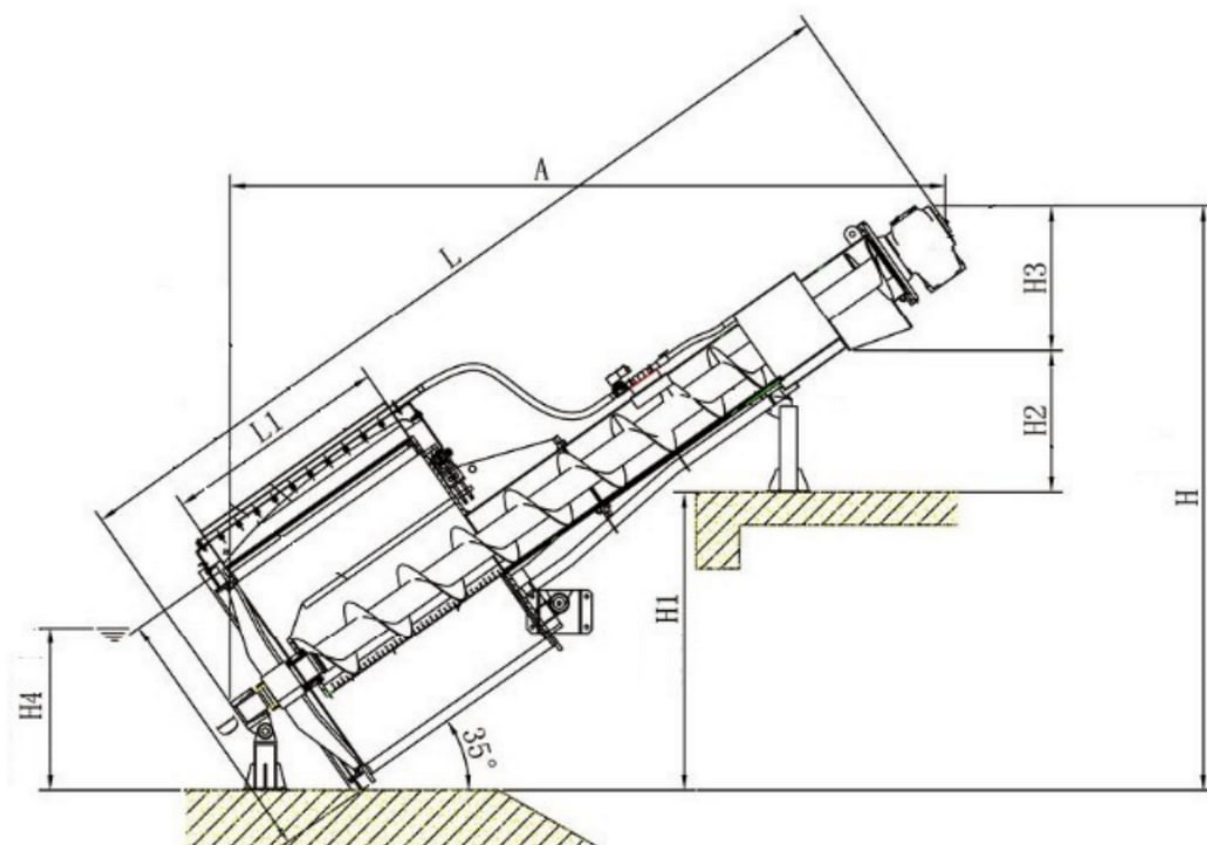

Барабанная решетка HELYX РБ

Габаритные размеры

Модель РБ-	600	800	1000	1200	1400	1600	1800	2000	2200	2400	2600
D (мм)	600	800	1000	1200	1400	1600	1800	2000	2200	2400	2600
L1 (мм)	600	800	1000	1200	1400	1600	1800	2000	2200	2200	2400
H4 (мм)	400	500	670	800	930	1100	1200	1300	1500	1680	1800
Мощность (кВт)	0,75		1,5			2,2			3		
Угол	35°										
H1 (мм)	H1=600-3000										
H2 (мм)	В соответствии с требованиями заказчика										
H3 (мм)	В зависимости от формы редуктора										
H (мм)	H=H1+H2+H3										
Установочная длина (мм)	A=Hx1.43-0.48D										
Общая длина (мм)	L=Hx1.74-0.75D										