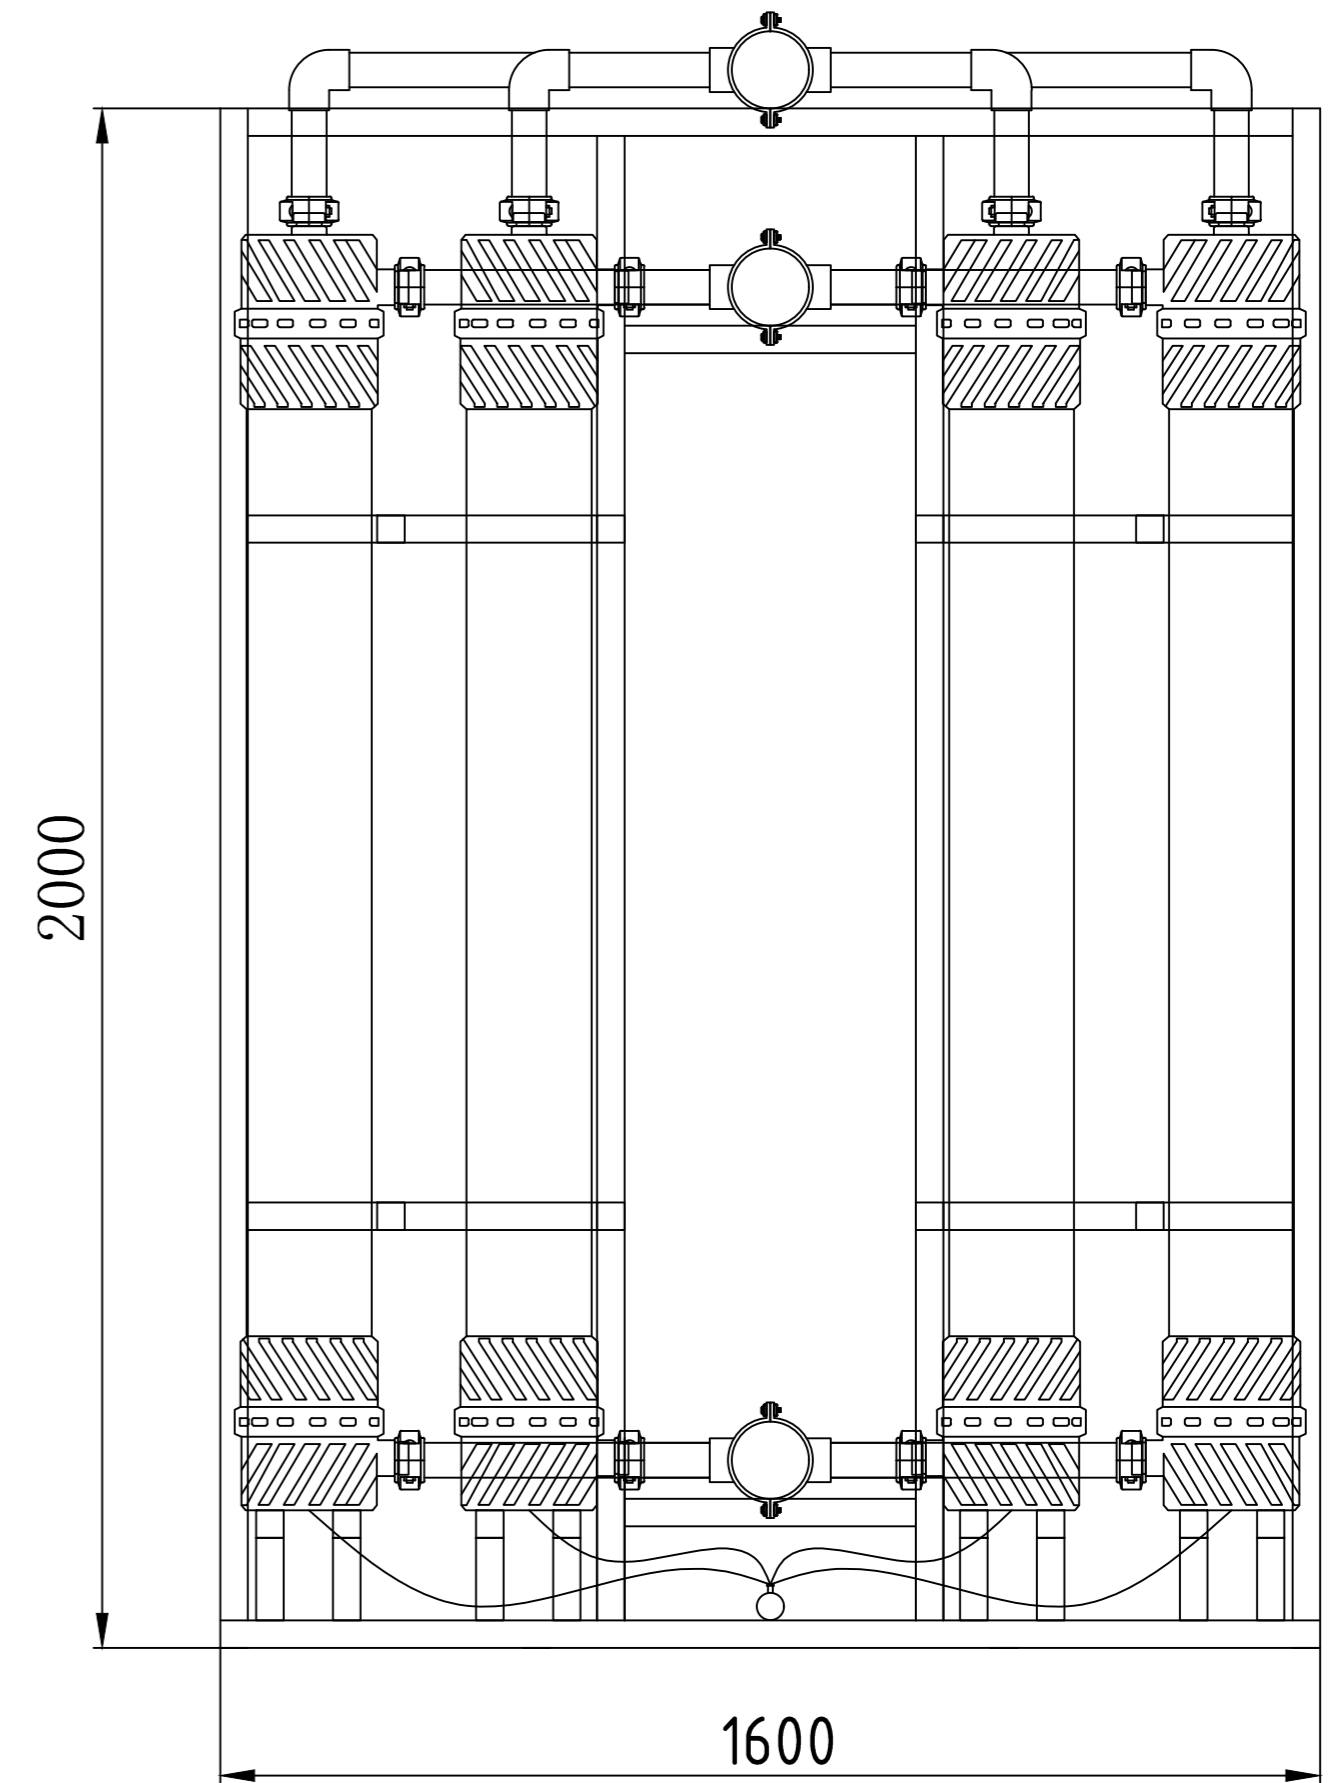

Вид сверху

Вид слева

Технологические характеристики	
Параметр	Значение
Производительность, м <sup>3</sup> /час	15
Число мембран	8

Согласовано:	
Изм. № подл.	
Подпись и дата	
Взам. инв. №	

					Установка ультрафильтрации HELYX УФ-М-15			
Изм.	Кол.уч.	Лист	Недок.	Подпись	Дата	Стадия	Лист	Листов
Разработал								
Проверил								
Н. контр.								
Утвердил								