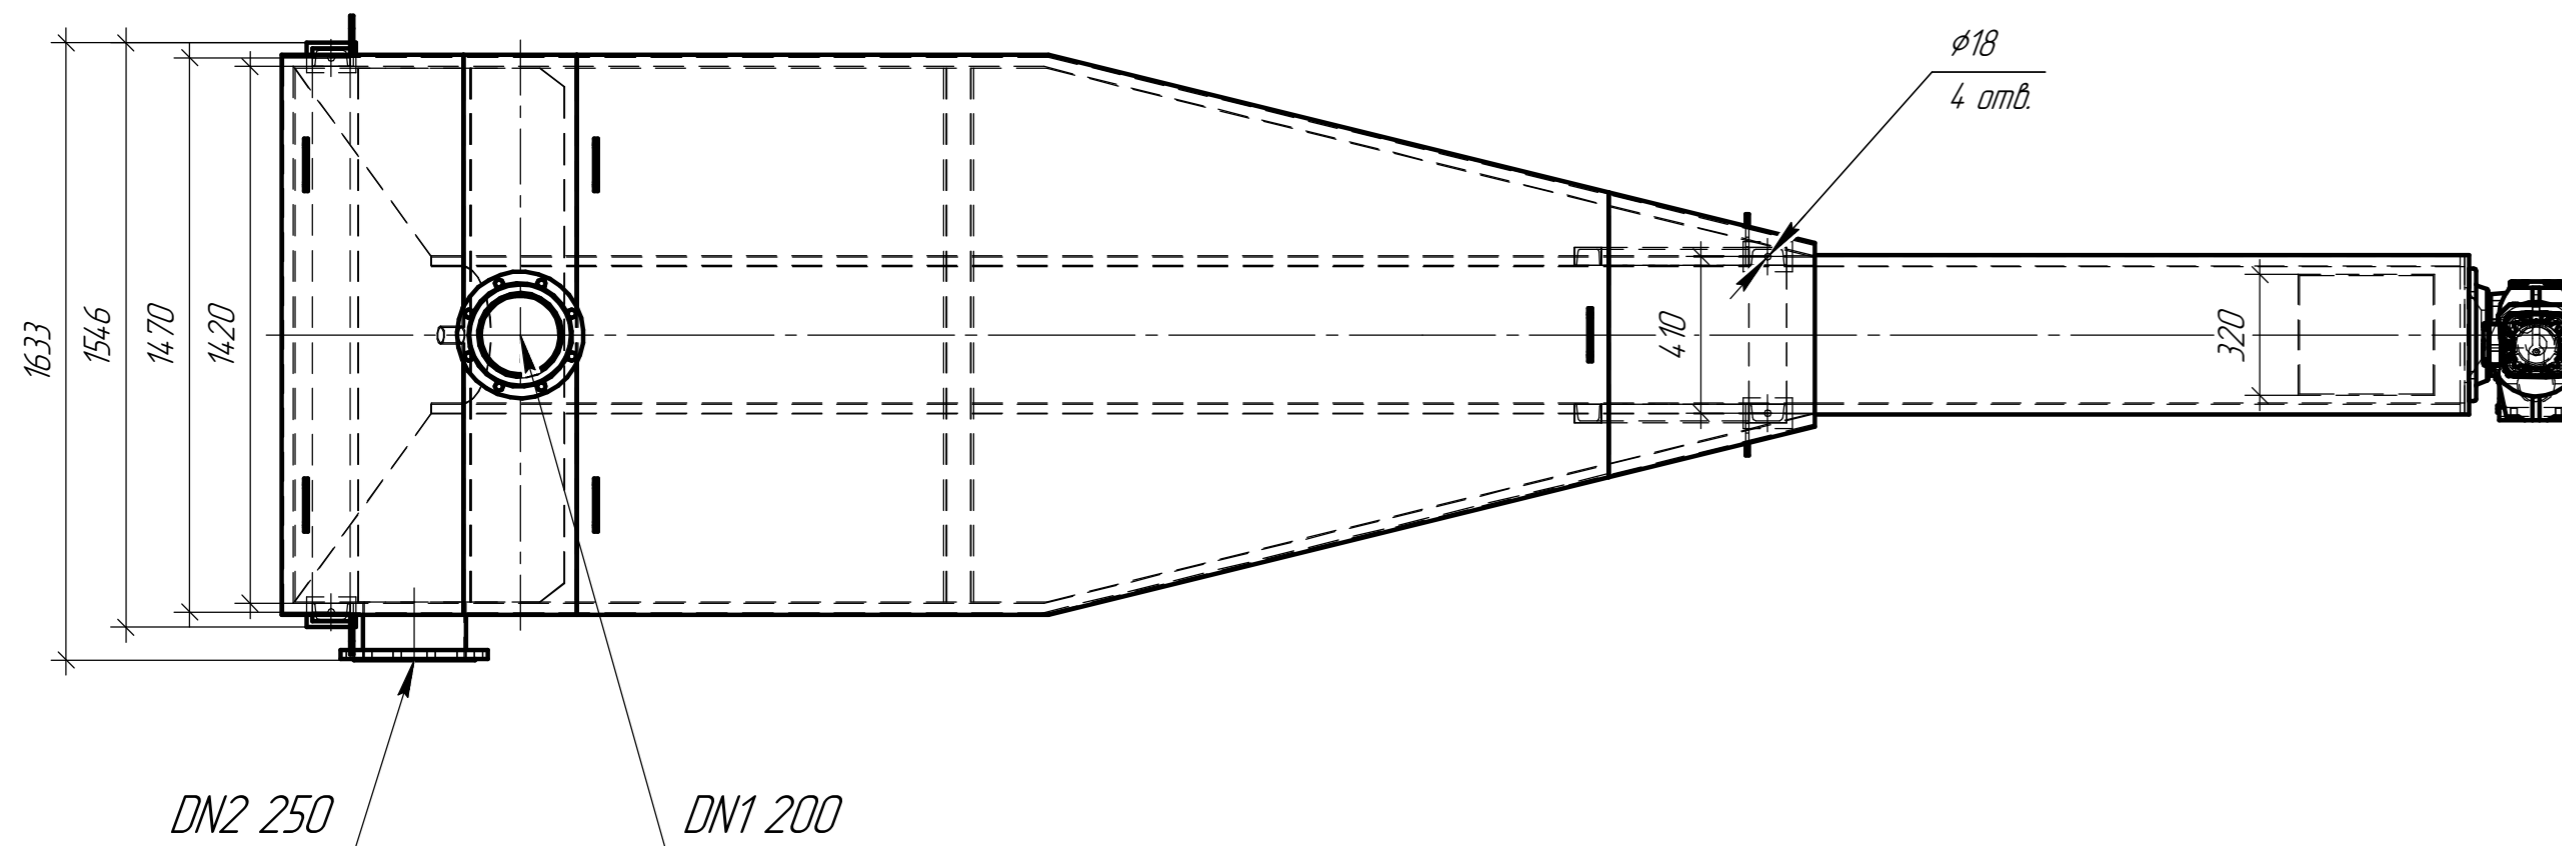

Характеристики	
Мощность, кВт	0,75
Скорость вращения, об/мин	5
Производительность, л/с	20-27
Диаметр шнека, мм	320
Ширина желоба, мм	360

Изм.	Кол.	Лист	№ док.	Подп.	Дата	Механическая песколовка HEL YX ПМ-360		
Разработал						Стадия	Лист	Листов
Проверил								
Н. контр.						ООО "Хеликс технолджис"		
Утвердил						Формат А2		