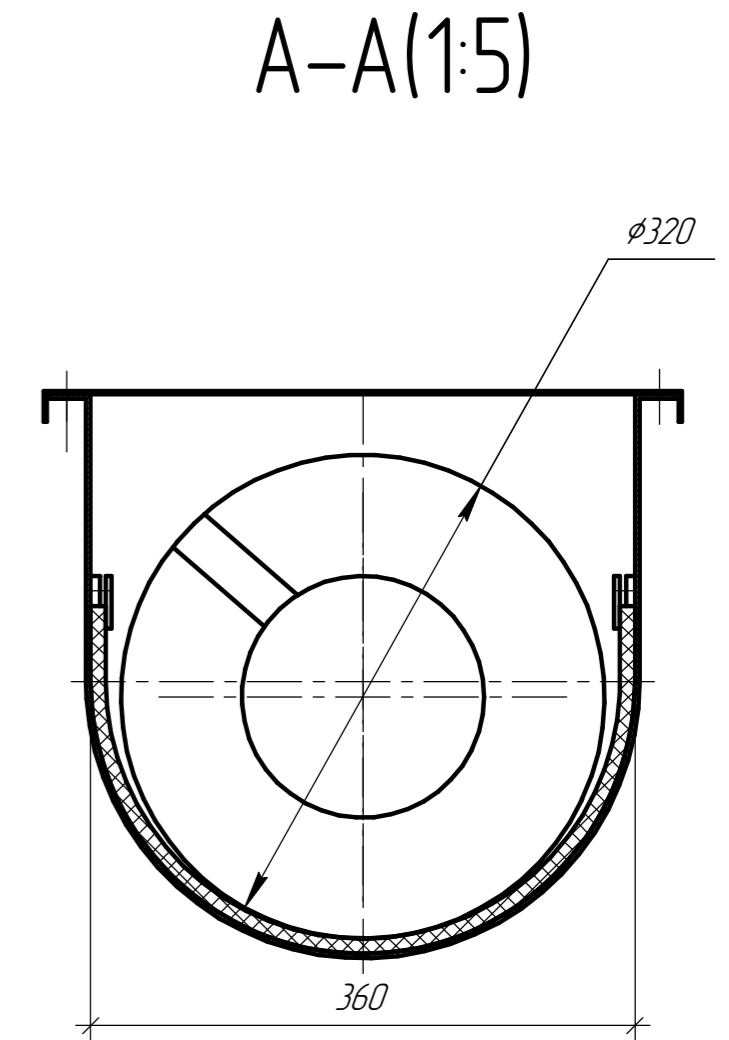

Характеристики	
Мощность, кВт	0,75
Скорость вращения, об/мин	5
Производительность, л/с	20-27
Диаметр шнека, мм	320
Ширина желоба, мм	360

Изм.	Кол.	Лист	№ док.	Подп.	Дата	Механическая песколовка HEL YX ПМ-360		
Разработал						Стадия	Лист	Листов
Проверил								
Н. контр.						ООО "Хеликс технолджис"		
Утвердил						Формат А2		