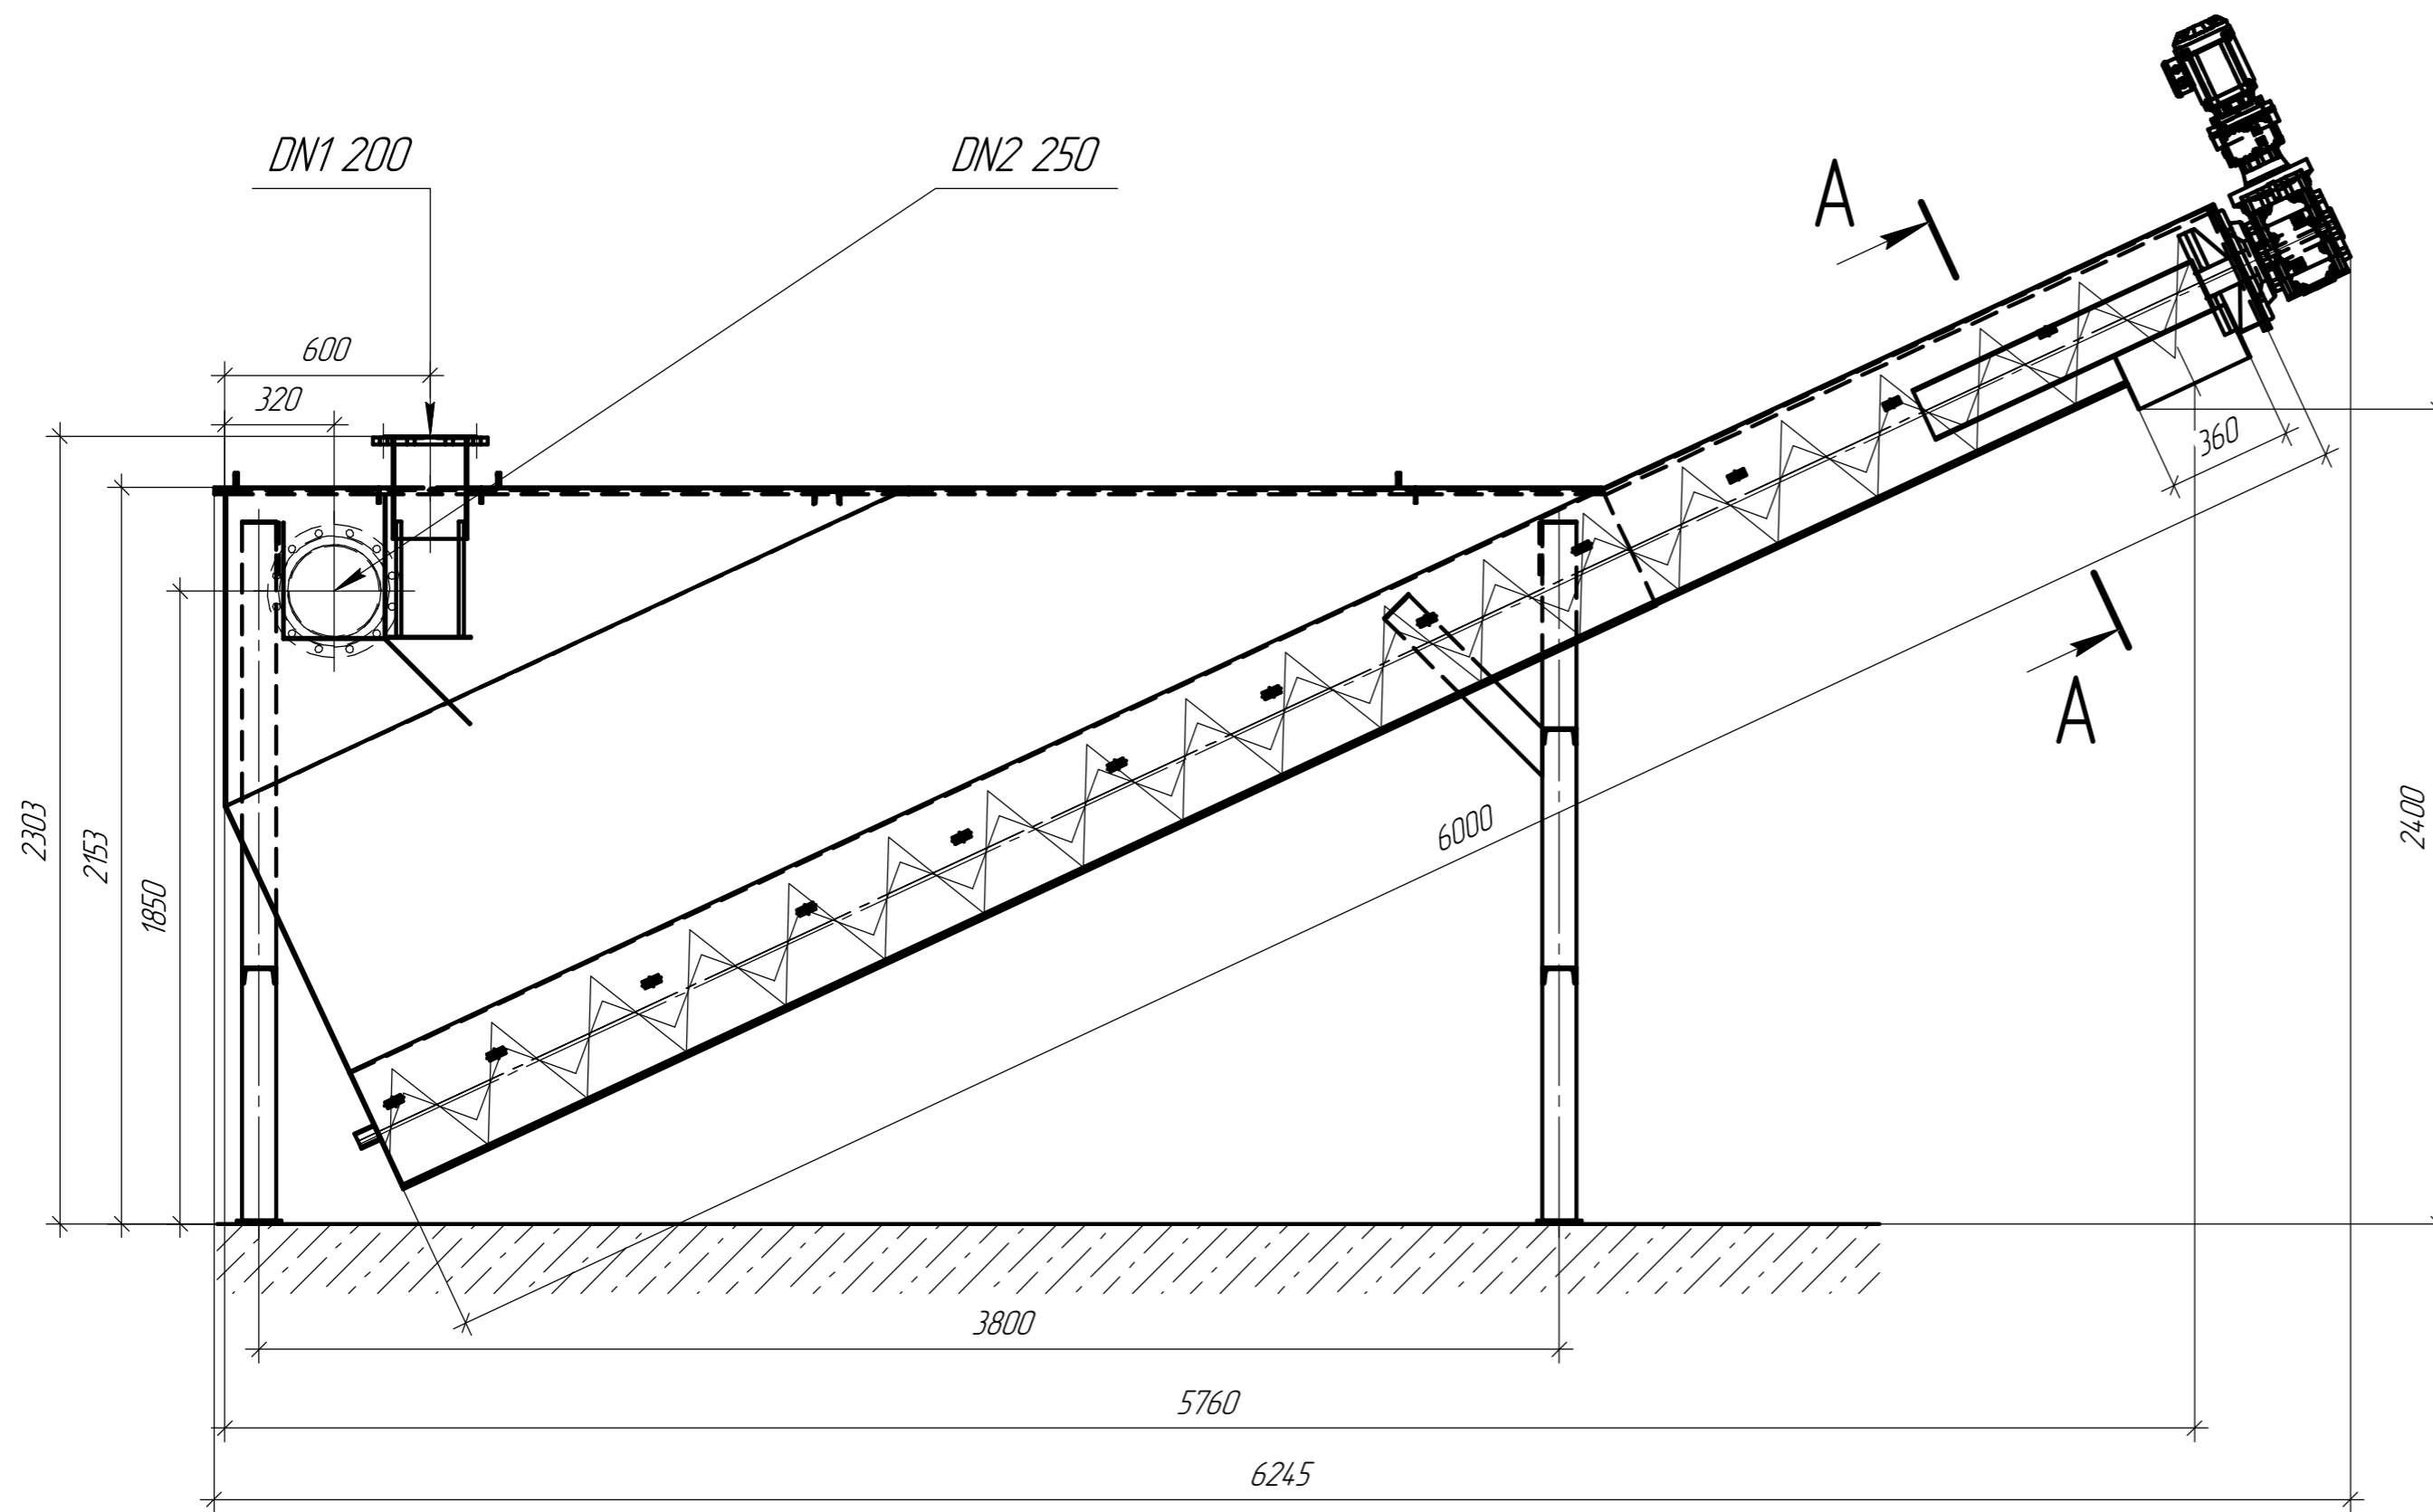

Характеристики	
Мощность, кВт	0,75
Скорость вращения, об/мин	5
Производительность, л/с	20-27
Диаметр шнека, мм	320
Ширина желоба, мм	360

Изм.	Кол.	Лист	№ док.	Подп.	Дата	Механическая песколовка HEL YX ПМ-360		
Разработал						Стадия	Лист	Листов
Проверил								
Н. контр.						ООО "Хеликс технолджис"		
Утвердил						Формат А2		