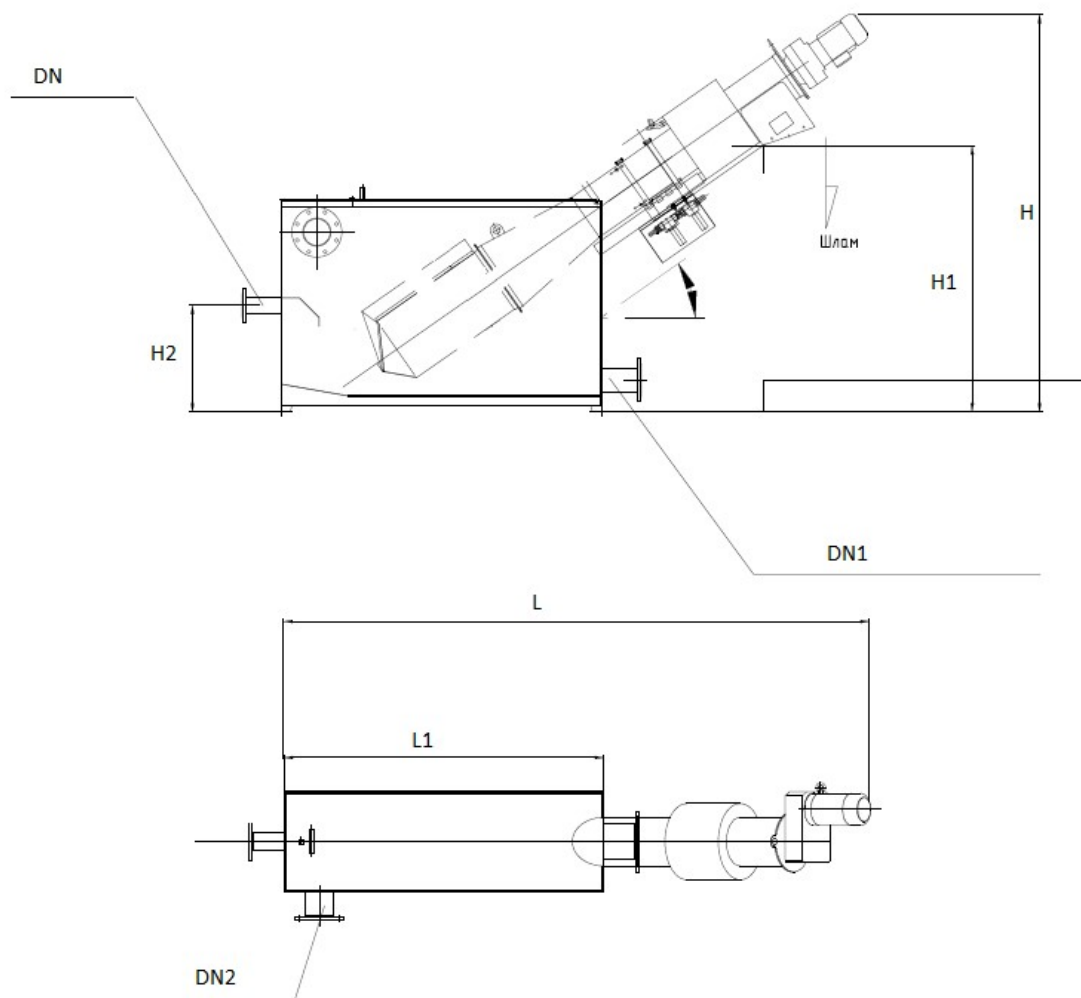

Шнековая решетка: габаритные размеры

Модель		РШ-300	РШ-400	РШ-500
Размер, мм	L	3673	3295	3541
	L1	1827	1800	1835
	H	2050	2239	2396
	H1	1360	1500	1657
	H2	500	600	750
	DN	65	80	100
	DN1	125	125	200
	DN2	150	150	150