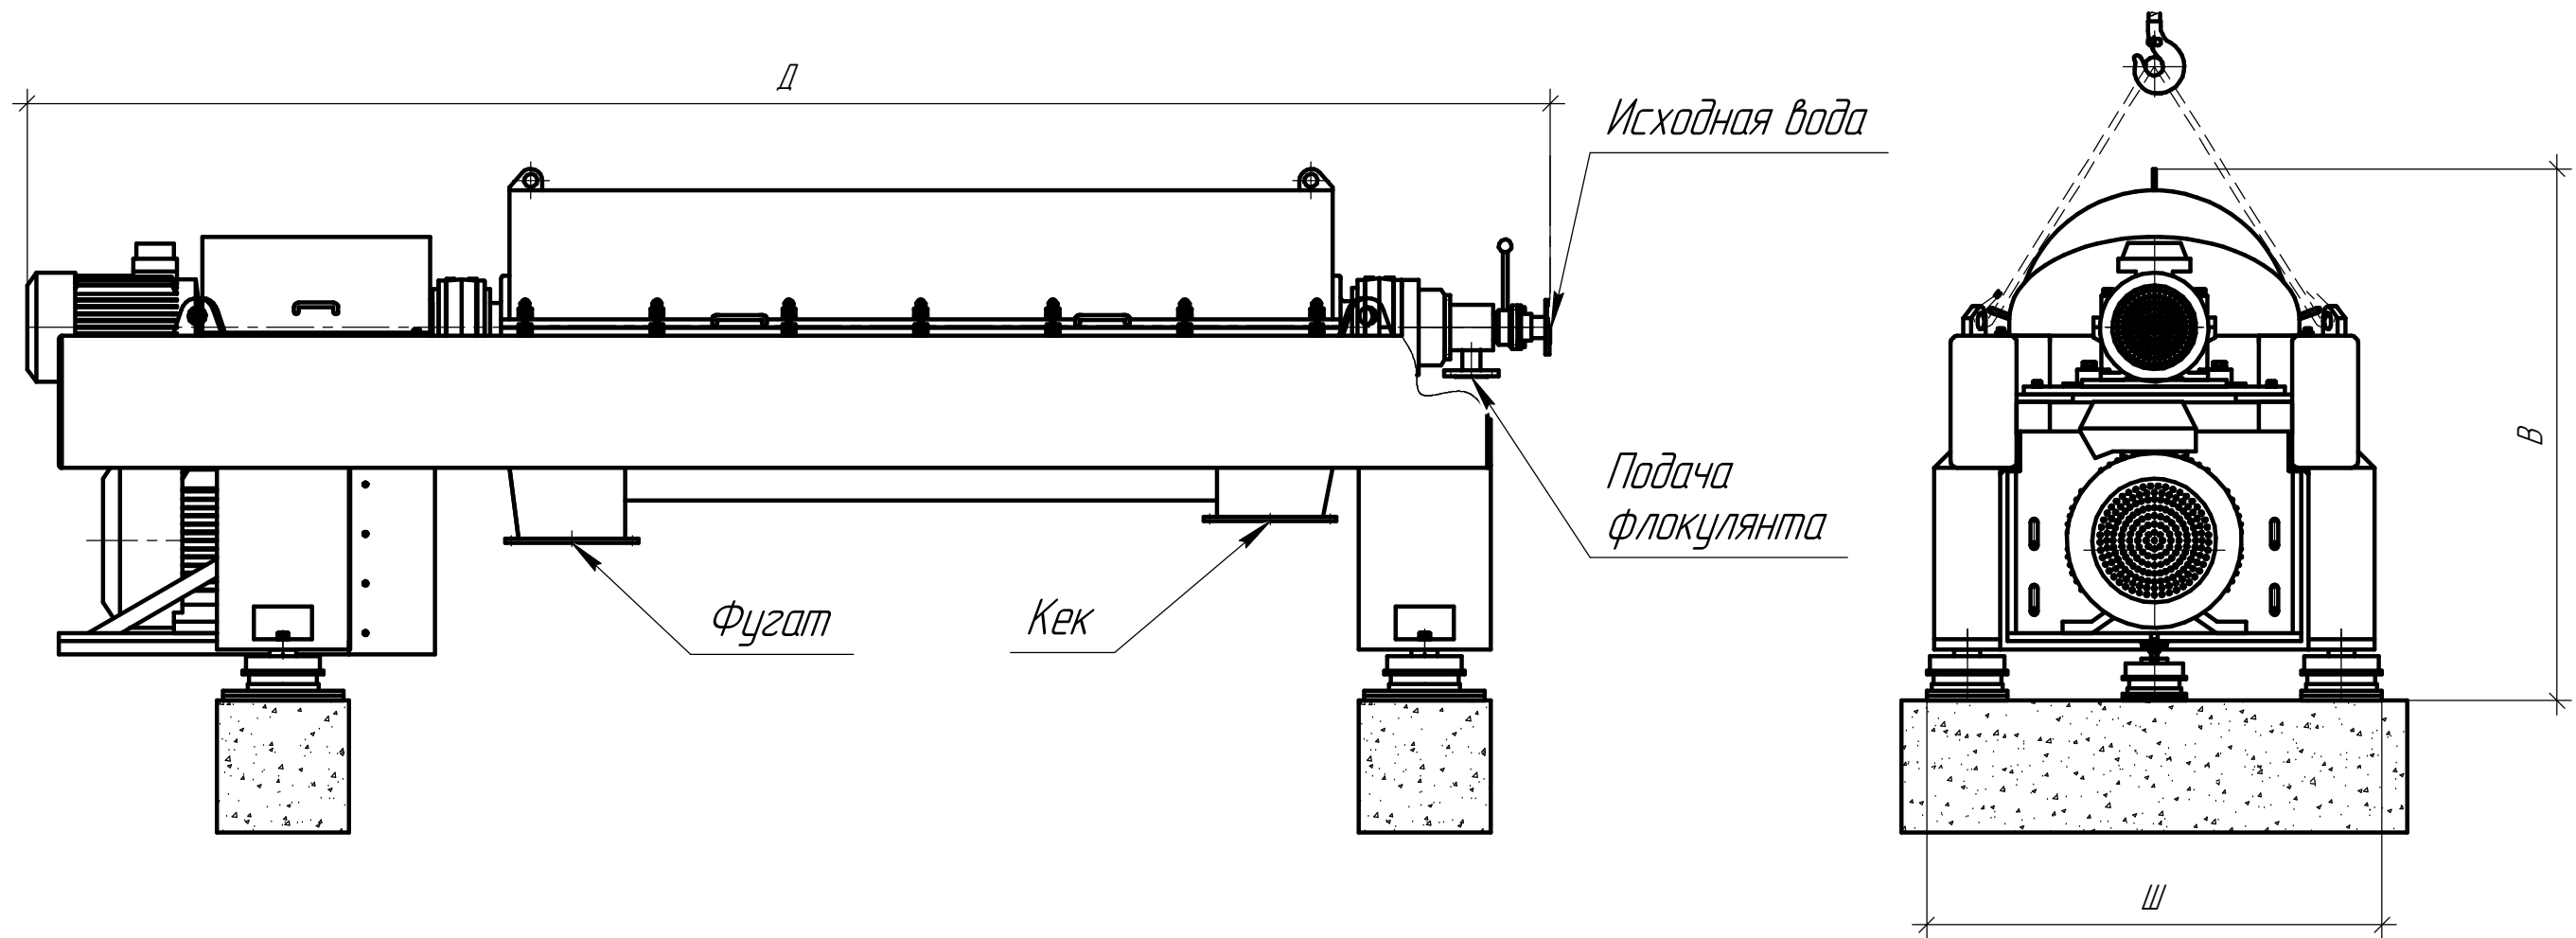

Модель	Диаметр барабана, мм	Длина барабана, мм	Максимальная скорость, об/мин	Производительность, м <sup>3</sup> /ч	Мощность, кВт	Масса, кг	Габаритные размеры ДхШхВ, мм
ДЦ-400(1200)	400	1200	3650	1-5	15-18,5	2500	2990x960x1205
ДЦ-400(1800)	400	1800	3650	2-25	15-22	2500	3890x1020x1205
ДЦ-450	450	2000	3450	3-35	22-37	3000	4297x1080x1385
ДЦ-500	500	2000	3000	5-45	30-37	3800	4330x1140x1470
ДЦ-530	530	2280	2900	15-65	45-55	5000	2924x1170x1540