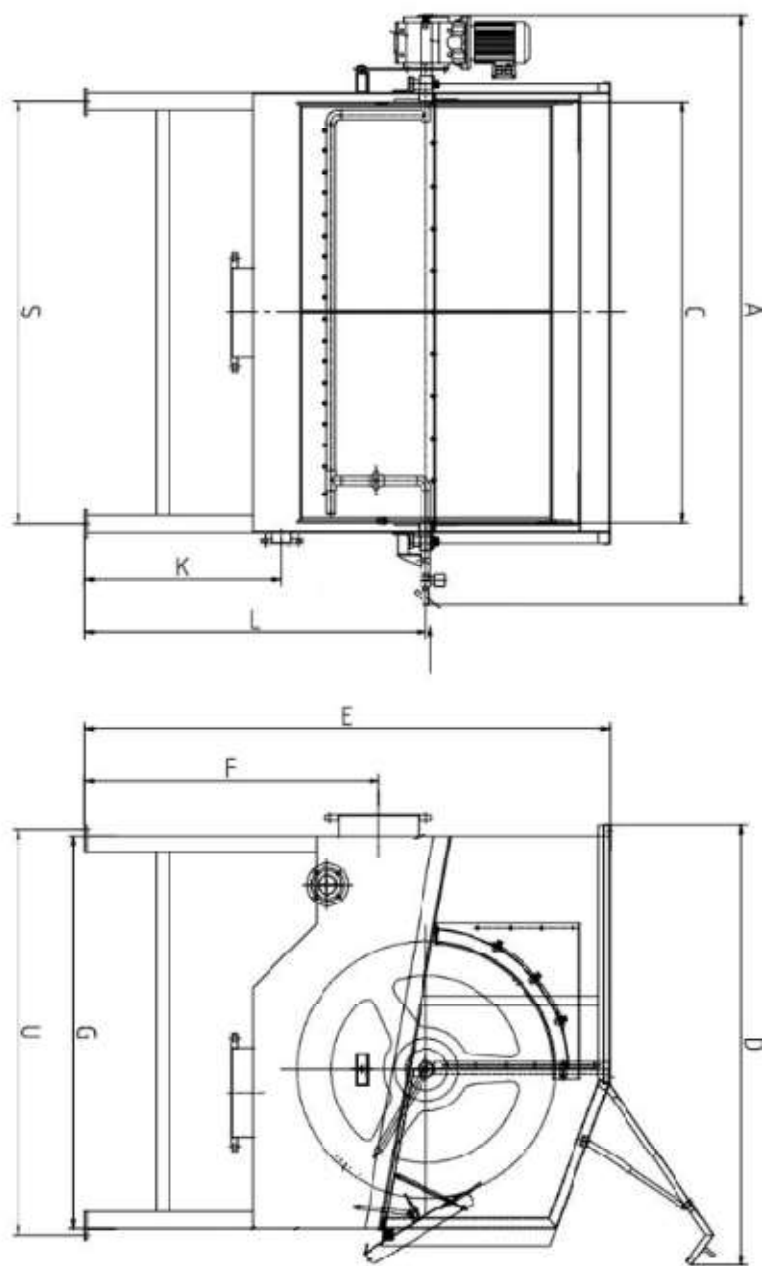

Габаритные размеры Барабанное сито HELYX МСБ

Модель	Вход	Выход	Промывка	A	C	D	E	F	G	K	L	S	U
МСБ 350x600	DN100	DN150	DN15	1195	600	880	1100	620	600	540	760	765	550
МСБ 610x610	DN150	DN200	DN15	1290	610	1385	1595	950	1000	830	1085	780	945
МСБ 610x1220	DN200	DN250	DN20	1940	1220	1385	1595	950	1000	830	1085	1360	945
МСБ 610x1830	DN250	DN300	DN25	2585	1830	1385	1595	950	1000	830	1085	1970	945
МСБ 800x1830	DN300	DN350	DN25	2620	1830	1450	1985	1200	1205	1040	1380	2000	1160